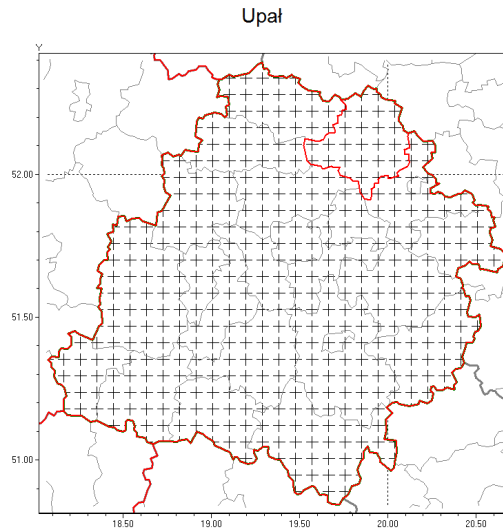

Zasięg komunikatu w województwie

Komunikat meteorologiczny z godz. 22:58 dnia 11.06.2019

Nazwa biura	IMGW-PIB Biuro Prognoz Meteorologicznych w Poznaniu
Zjawiska	Upał
Obszar	województwo łódzkie powiat łowicki oraz powiaty: bełchatowski, brzeziński, kutnowski, łaski, łowicki, łódzki wschodni, Łódź , opoczyński, pabianicki, pajczański, piotrkowski, Piotrków Trybunalski, poddębicki, radomszczański, rawski, sieradzki, Skierniewice, skierniewicki, tomaszowski, wieluński, wierszowski, zduńskowolski, zgierski
Sytuacja meteorologiczna	Na stacjach synoptycznych temperatura maksymalna w ciągu dnia wyniosła: w Łodzi 33,4°C, w Wieluniu 32,9°C, w Sulejowie 31,9°C . W nocy temperatura minimalna od 18°C do 20°C. Jutro w ciągu dnia ponownie upalnie z temperaturą maksymalną od 32°C do 34°C.
Uwagi	Komunikat przygotowano na podstawie danych z systemów teledetekcji atmosfery oraz sieci pomiarowo-obszernych IMGW-PIB. Lokalnie zjawiska mogą mieć inny przebieg niż opisany.
Dyrektor synoptyk IMGW-PIB	Marek Pruchniewicz
Godzina i data wydania	godz. 23:00 dnia 11.06.2019