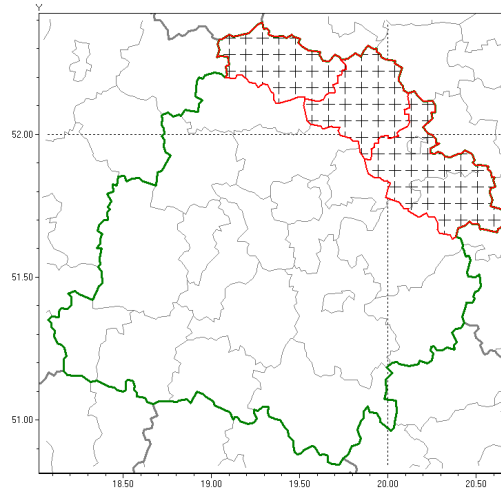

Zasięg komunikatu w województwie

Burze z gradem

Komunikat meteorologiczny z godz. 13:26 dnia 17.05.2019

Nazwa biura	IMGW-PIB Biuro Prognoz Meteorologicznych w Poznaniu
Zjawiska	Burze z gradem
Obszar	województwo łódzkie powiat łowicki oraz powiaty: kutnowski, rawski, Skierniewice, skierniewicki
Sytuacja meteorologiczna	Miejskami obserwowane s burze z ulewnymi opadami deszczu (5 mm/10 min) i lokalnie drobnym gradem. Komórki burzowe przemieszczaj si w kierunku północnym i północno-zachodnim. W kolejnych godzinach prognozowany jest dalszy rozwój zjawisk konwekcyjnych.
Uwagi	Komunikat przygotowany na podstawie danych z systemów teledetekcji atmosfery oraz sieci pomiarowo-obszaryjnych IMGW-PIB. Lokalnie zjawiska mog mie inny przebieg ni opisany.
Dy urny synoptyk IMGW-PIB	Marek Pruchniewicz
Godzina i data wydania	godz. 13:26 dnia 17.05.2019