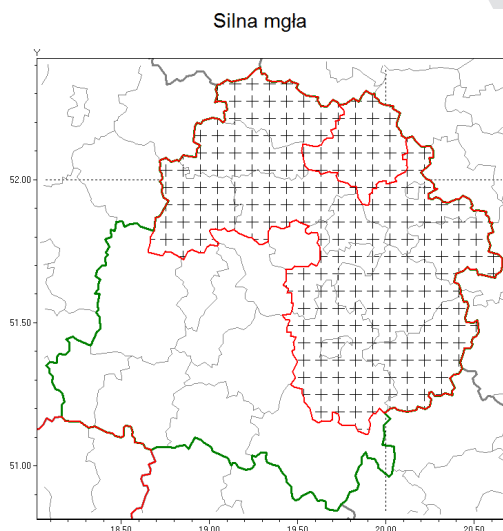

Zasięg komunikatu w województwie

Komunikat meteorologiczny z godz. 02:54 dnia 09.11.2018

Nazwa biura	IMGW-PIB Biuro Prognoz Meteorologicznych Oddział w Poznaniu
Zjawiska	Silna mgła
Obszar	województwo łódzkie powiat łowicki oraz powiaty: brzeziński, kutnowski, łowicki, łódzki wschodni, opoczyński, piotrkowski, Piotrków Trybunalski, poddębicki, rawski, Skierniewice, skierniewicki, tomaszowski, zgierski
Sytuacja meteorologiczna	Silne mgły z widzialnością 200 m, miejscami 100 m występowały w powiecie i b d utrzymywały się w najbliższym czasie.
Uwagi	Komunikat przygotowano na podstawie danych z sieci pomiarowo-obszernych IMGW-PIB. Lokalnie zjawiska mogły mieć inny przebieg niż opisany.
Dyrektor synoptyk IMGW-PIB	Leszek Szaradowski
Godzina i data wydania	godz. 02:54 dnia 09.11.2018