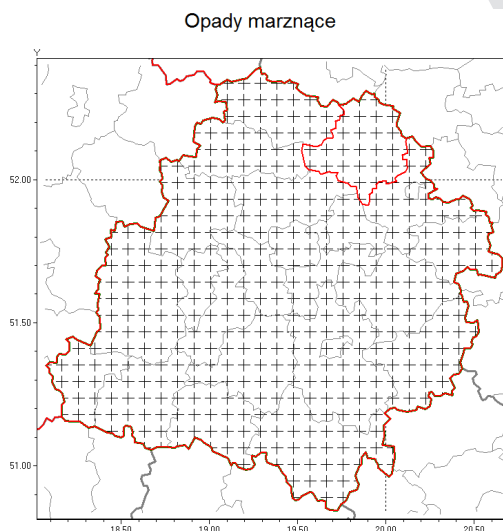

Zasięg komunikatu w województwie

Komunikat meteorologiczny z godz. 06:15 dnia 28.01.2019

| | |
|---------------------------------------|--|
| Nazwa biura | IMGW-PIB Biuro Prognoz Meteorologicznych Oddział w Poznaniu |
| Zjawiska | Opady marznące |
| Obszar | województwo łódzkie powiat łowicki oraz powiaty: bełchatowski, brzeziński, kutnowski, łaski, łowicki, łódzki wschodni, Łódź , opoczyński, pabianicki, pajczański, piotrkowski, Piotrków Trybunalski, poddębicki, radomszczański, rawski, sieradzki, Skierniewice, skierniewicki, tomaszowski, wieluński, wierszowski, zduńskowolski, zgierski |
| Sytuacja meteorologiczna | O godz.06:00 zanotowano następujące temperatury powietrza: w Łodzi -0,8 st.C, w Sulejowie -1,4 st.C, w Wieluniu 0,0 st.C, w Skierniewicach -0,7 st.C. Przy gruncie temperatury: w Skierniewicach -1,2 st.C, w Dobryszycach -3,2 st.C. Obecnie opady nie występują. W najbliższych 2-4 godz. miejscami możliwe słabe opady śniegu z deszczem. |
| Uwagi | Komunikat przygotowany na podstawie danych z sieci pomiarowo-obszaryjnych IMGW-PIB. Lokalnie zjawiska mogą mieć inny przebieg niż opisany. |
| Dyrektor synoptyk IMGW-PIB | Lech Buchert |
| Godzina i data wydania | godz. 06:16 dnia 28.01.2019 |