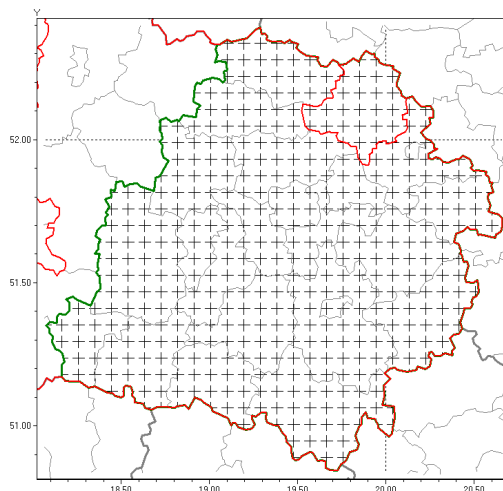

Zasięg komunikatu w województwie

Oblodzenie

Komunikat meteorologiczny z godz. 23:54 dnia 28.01.2019

Nazwa biura	IMGW-PIB Biuro Prognoz Meteorologicznych w Poznaniu
Zjawiska	Oblodzenie
Obszar	województwo łódzkie powiat łowicki oraz powiaty: bełchatowski, brzeziński, kutnowski, łaski, łowicki, łódzki wschodni, Łódź , opoczyński, pabianicki, pajczański, piotrkowski, Piotrków Trybunalski, poddębicki, radomszczański, rawski, sieradzki, Skierniewice, skierniewicki, tomaszowski, wieluński, wieruszowski, zduńskowolski, zgierski
Sytuacja meteorologiczna	Na obszarze nastąpił spadek temperatury powietrza przy gruncie poniżej 0 st.C (lokalnie do -1,5 st.C) i rozpoczął się proces zamarzania mokrych nawierzchni dróg i chodników.
Uwagi	Komunikat przygotowano na podstawie danych z systemów teledetekcji atmosfery oraz sieci pomiarowo-obszernych IMGW-PIB. Lokalnie zjawiska mogą mieć inny przebieg niż opisany.
Dyrektor synoptyk IMGW-PIB	Piotr Szewczak
Godzina i data wydania	godz. 23:54 dnia 28.01.2019