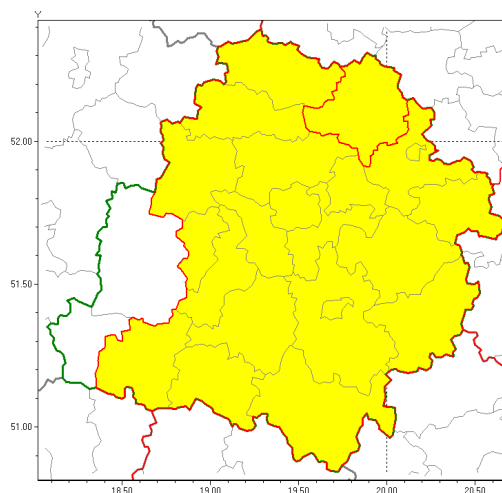

Zasięg ostrzeżenia w województwie

Silna mgła

Ostrzeżenie meteorologiczne Nr 69

Nazwa biura	IMGW-PIB Biuro Prognoz Meteorologicznych w Poznaniu
Zjawisko/stopień zagrożenia	Silna mgła/ 1
Obszar	województwo łódzkie powiat łowicki
Ważność	od godz. 21:00 dnia 23.10.2019 do godz. 09:00 dnia 24.10.2019
Przebieg	Prognozuje się na przeważającym obszarze gęste mgły ograniczające widzialność poniżej 200 m.
Prawdopodobieństwo wystąpienia zjawiska(%)	80%
Uwagi	Brak.
Dyrektor synoptyk IMGW-PIB	Barbara Wrzesińska
Godzina i data wydania	godz. 19:42 dnia 23.10.2019
SMS	IMGW-PIB OSTRZEŻENIE: MGŁA/1 łódzkie/łowicki od 21:00/23.10 do 09:00/24.10.2019 widzialność poniżej 200 m.