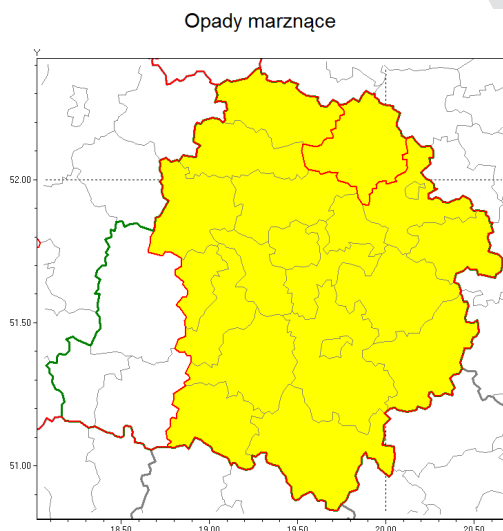

Zasięg ostrzeżenia w województwie

Ostrzeżenie meteorologiczne Nr 35

Nazwa biura	IMGW-PIB Biuro Prognoz Meteorologicznych Oddział w Poznaniu
Zjawisko/stopień zagrożenia	Opady marznące/ 1
Obszar	województwo łódzkie powiat łowicki
Ważność	od godz. 00:00 dnia 21.12.2018 do godz. 06:00 dnia 21.12.2018
Przebieg	Prognozuje się wystąpienie słabych opadów marznącego deszczu oraz mroźki powodujących gołoledź.
Prawdopodobieństwo wystąpienia zjawiska(%)	85%
Uwagi	Brak.
Dyrektor synoptyk IMGW-PIB	Przemysław Szrama
Godzina i data wydania	godz. 12:40 dnia 20.12.2018
SMS	IMGW-PIB OSTRZEŻENIE: MARZNĄCE OPADY/1 łódzkie/łowicki od 00:00/21.12 do 06:00/21.12.2018 marznące opady, drogi liskie.