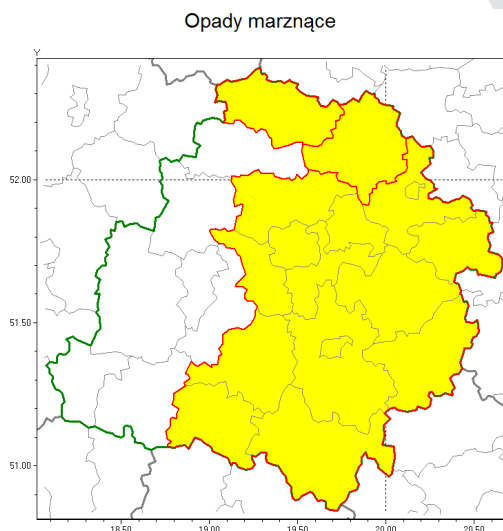

### Zasięg ostrzeżenia w województwie

### Ostrzeżenie meteorologiczne Nr 7

<b>Nazwa biura</b>	IMGW-PIB Biuro Prognoz Meteorologicznych Oddział w Poznaniu
<b>Zjawisko/stopień zagrożenia</b>	Opady marznące/ 1
<b>Obszar</b>	województwo łódzkie <b>powiat łowicki</b>
<b>Ważność</b>	od godz. 17:00 dnia 15.01.2019 do godz. 23:00 dnia 15.01.2019
<b>Przebieg</b>	Prognozuje się miejscami wystąpienie słabych opadów marznącego deszczu oraz mroźki powodujących gołoledź.
<b>Prawdopodobieństwo wystąpienia zjawiska(%)</b>	70%
<b>Uwagi</b>	Brak.
<b>Dyrektor synoptyk IMGW-PIB</b>	Magdalena Muszyńska-Karbowska
<b>Godzina i data wydania</b>	godz. 12:41 dnia 15.01.2019
<b>SMS</b>	IMGW-PIB OSTRZEŻENIE: MARZNĄCE OPADY/1 łódzkie/łowicki od 17:00/15.01 do 23:00/15.01.2019 marznące opady, drogi liskie.