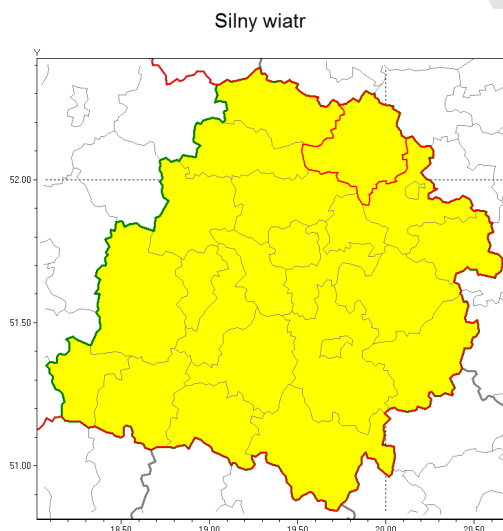

Zasięg ostrzeżenia w województwie

Ostrzeżenie meteorologiczne Nr 37

Nazwa biura	IMGW-PIB Biuro Prognoz Meteorologicznych Oddział w Poznaniu
Zjawisko/stopień zagrożenia	Silny wiatr/ 1
Obszar	województwo łódzkie powiat łowicki
Ważność	od godz. 10:00 dnia 01.01.2019 do godz. 20:00 dnia 02.01.2019
Przebieg	Przewiduje się wystąpienie silnego wiatru o średniej prędkości od 25 km/h do 40 km/h, w porywach do 70 km/h, z zachodu i północno-zachodu.
Prawdopodobieństwo wystąpienia zjawiska(%)	30%
Uwagi	Ostrzeżenie może zostać zaktualizowane do godziny 14:00 dnia 01.01.2019.
Dyrektor synoptyk IMGW-PIB	Leszek Szaradowski
Godzina i data wydania	godz. 13:18 dnia 31.12.2018
SMS	IMGW-PIB OSTRZEŻENIE: WIATR/1 łódzkie/łowicki od 10:00/01.01 do 20:00/02.01.2019 prędkość do 40 km/h, porywy do 70 km/h, W, NW.