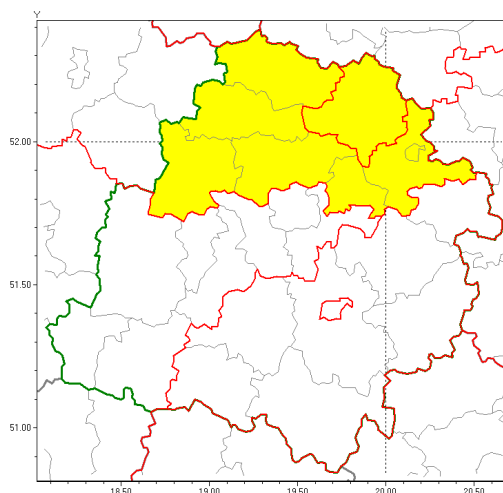

Zasięg ostrzeżenia w województwie

Silny wiatr

Ostrzeżenie meteorologiczne Nr 21

Nazwa biura	IMGW-PIB Biuro Prognoz Meteorologicznych w Poznaniu
Zjawisko/stopień zagrożenia	Silny wiatr/ 1
Obszar	województwo łódzkie powiat łowicki
Ważność	od godz. 14:30 dnia 05.03.2019 do godz. 18:00 dnia 05.03.2019
Przebieg	Przewiduje się wystąpienie silnego wiatru o średniej prędkości od 30 km/h do 40 km/h, w porywach od 75 km/h do 85 km/h z południowego zachodu i zachodu.
Prawdopodobieństwo wystąpienia zjawiska(%)	85%
Uwagi	Brak.
Dyrektor synoptyk IMGW-PIB	Przemysław Szrama
Godzina i data wydania	godz. 14:28 dnia 05.03.2019
SMS	IMGW-PIB OSTRZEŻA: WIATR/1 łódzkie/łowicki od 14:30/05.03 do 18:00/05.03.2019 prędkość do 40 km/h, porywy do 85 km/h, SW-W.