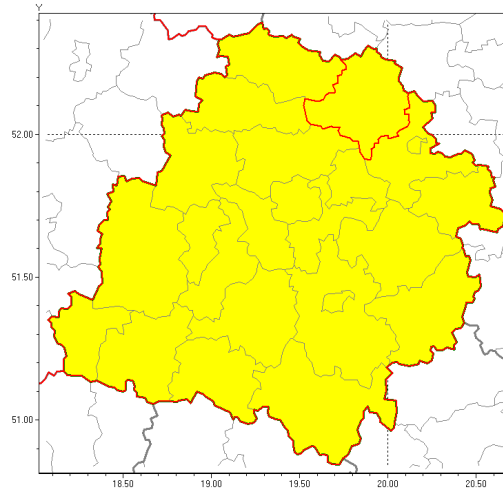

Zasięg ostrzeżenia w województwie

Silny wiatr

Ostrzeżenie meteorologiczne Nr 66

Nazwa biura	IMGW-PIB Biuro Prognoz Meteorologicznych w Poznaniu
Zjawisko/stopień zagrożenia	Silny wiatr/ 1
Obszar	województwo łódzkie powiat łowicki
Ważność	od godz. 16:00 dnia 17.09.2019 do godz. 05:00 dnia 18.09.2019
Przebieg	Przewiduje się wystąpienie silnego wiatru o średniej prędkości od 25 km/h do 35 km/h, w porywach od 75 km/h do 90 km/h z zachodu i północnego zachodu.
Prawdopodobieństwo wystąpienia zjawiska(%)	85%
Uwagi	Brak.
Dyrektor synoptyk IMGW-PIB	Przemysław Szrama
Godzina i data wydania	godz. 06:58 dnia 17.09.2019
SMS	IMGW-PIB OSTRZEŻENIE: WIATR/1 łódzkie/łowicki od 16:00/17.09 do 05:00/18.09.2019 prędkość 25-35 km/h, porywy 75-90 km/h, W-NW.