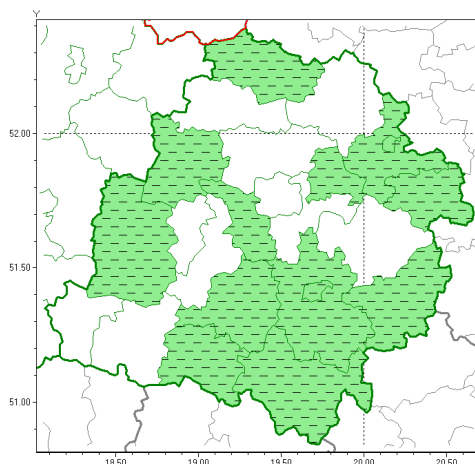

### Zasięg ostrzeżeń w województwie

Silny wiatr  
2019-01-02 09:53

## **WOJEWÓDZTWO ŁÓDZKIE** **OSTRZEŻENIA METEOROLOGICZNE ZBIORCZO NR 1** **WYKAZ OBSZARÓW ZUCIENNYCH OSTRZEŻENIEM** **o godz. 09:53 dnia 02.01.2019**

<b>Zjawisko/Stopień zagrożenia</b>	Silny wiatr/1 ODWOŁANIE
<b>Obszar</b>	powiaty: bełchatowski(38), brzeziński(39), kutnowski(37), opoczyński(39), pabianicki(39), pajczański(35), piotrkowski(40), Piotrków Trybunalski(40), poddębicki(37), radomszczański(37), rawski(38), sieradzki(36), Skierniewice(38), skierniewicki(38)
<b>Czas odwołania</b>	godz. 09:50 dnia 02.01.2019
<b>Przyczyna</b>	Zjawisko zakończyło się.
<b>SMS</b>	IMGW-PIB INFORMUJE: WIATR/- łódzkie (14 powiatów) 09:50/02.01.2019 ZJAWISKO ZAKOŃCZYŁO SIĘ. Dotyczy powiatów: bełchatowski, brzeziński, kutnowski, opoczyński, pabianicki, pajczański, piotrkowski, Piotrków Trybunalski, poddębicki, radomszczański, rawski, sieradzki, Skierniewice i skierniewicki.
<b>RSO</b>	Woj. łódzkie (14 powiatów), IMGW-PIB odwołał ostrzeżenie pierwszego stopnia o silnym wietrze
<b>Uwagi</b>	Brak.
<b>Dyrektor synoptyk IMGW-PIB</b>	Lech Buchert