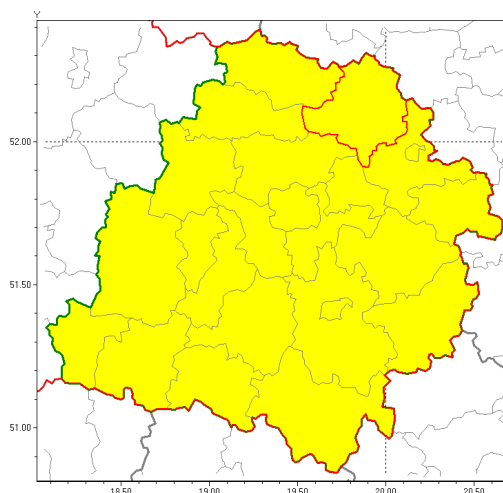

Zasięg ostrzeżenia w województwie

Silna mgła

Ostrzeżenie meteorologiczne Nr 18

Nazwa biura	IMGW-PIB Biuro Prognoz Meteorologicznych w Poznaniu
Zjawisko/stopień zagrożenia	Silna mgła/ 1
Obszar	województwo łódzkie powiat łowicki
Ważność	od godz. 19:00 dnia 15.02.2019 do godz. 09:00 dnia 16.02.2019
Przebieg	Prognozuje się gęste mgły w zasięgu których widzialność może wynosić miejscami od 100 m do 200 m.
Prawdopodobieństwo wystąpienia zjawiska(%)	80%
Uwagi	Brak.
Dyrektor synoptyk IMGW-PIB	Leszek Szaradowski
Godzina i data wydania	godz. 12:08 dnia 15.02.2019
SMS	IMGW-PIB OSTRZEŻENIE: MGŁA/1 łódzkie/łowicki od 19:00/15.02 do 09:00/16.02.2019 widzialność 100 m.