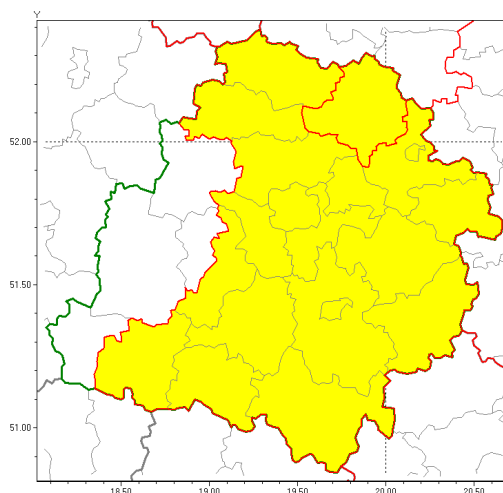

Zasięg ostrzeżenia w województwie

Silny wiatr

Ostrzeżenie meteorologiczne Nr 27

Nazwa biura	IMGW-PIB Biuro Prognoz Meteorologicznych w Poznaniu
Zjawisko/stopień zagrożenia	Silny wiatr/ 1
Obszar	województwo łódzkie powiat łowicki
Ważność	od godz. 15:00 dnia 26.03.2019 do godz. 18:00 dnia 26.03.2019
Przebieg	Przewiduje się wystąpienie silnego wiatru o średniej prędkości od 25 km/h do 35 km/h, w porywach od 70 km/h do 80 km/h z zachodu i północnego zachodu.
Prawdopodobieństwo wystąpienia zjawiska(%)	85%
Uwagi	Brak.
Dyrektor synoptyk IMGW-PIB	Przemysław Szrama
Godzina i data wydania	godz. 14:02 dnia 26.03.2019
SMS	IMGW-PIB OSTRZEŻENIE: WIATR/1 łódzkie/łowicki od 15:00/26.03 do 18:00/26.03.2019 prędkość do 35 km/h, porywy do 80 km/h, W-NW.