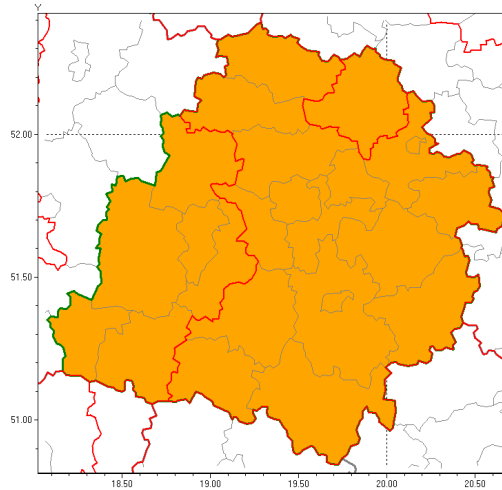

Zasięg ostrzeżenia w województwie

Burze z gradem

Ostrzeżenie meteorologiczne Nr 44

| | |
|---|---|
| Nazwa biura | IMGW-PIB Biuro Prognoz Meteorologicznych w Poznaniu |
| Zjawisko/stopień zagrożenia | Burze z gradem/ 2 |
| Obszar | województwo łódzkie powiat łowicki |
| Ważność | od godz. 15:00 dnia 13.06.2019 do godz. 06:00 dnia 14.06.2019 |
| Przebieg | Prognozuje się wystąpienie burz z opadami deszczu miejscami od 30 mm do 50 mm oraz porywami wiatru do 115 km/h. Miejscami grad. |
| Prawdopodobieństwo wystąpienia zjawiska(%) | 85% |
| Uwagi | Brak. |
| Dyrektor synoptyk IMGW-PIB | Lech Buchert |
| Godzina i data wydania | godz. 10:25 dnia 13.06.2019 |
| SMS | IMGW-PIB OSTRZEŻENIE: BURZE Z GRADEM/2 łódzkie/łowicki od 15:00/13.06 do 06:00/14.06.2019 deszcz 50 mm, porywy 115 km/h. |