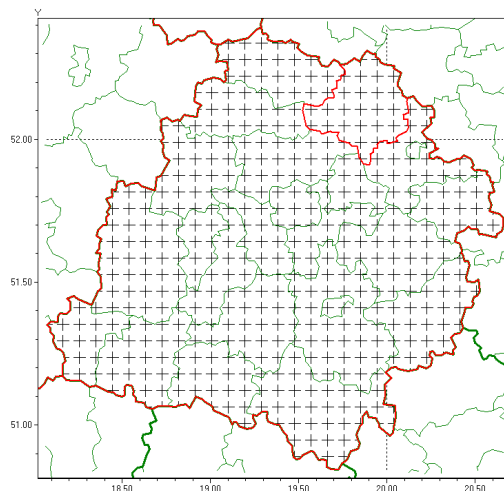

Zasięg komunikatu w województwie

Przymrozki

Komunikat meteorologiczny z godz. 08:05 dnia 20.04.2020

Nazwa biura	IMGW-PIB Biuro Prognoz Meteorologicznych w Poznaniu
Zjawiska	Przymrozki
Obszar	województwo łódzkie powiat łowicki oraz powiaty: bełchatowski, brzeziński, kutnowski, łaski, łowicki, łódzki wschodni, Łódź , opoczyński, pabianicki, pajczański, piotrkowski, Piotrków Trybunalski, poddębicki, radomszczański, rawski, sieradzki, Skierniewice, skierniewicki, tomaszowski, wieluński, wierszowski, zduńskowolski, zgierski
Sytuacja meteorologiczna	Na obszarze całego województwa odnotowano temperatury minimalne poniżej 0°C. Najniższa zanotowana temperatura wyniosła -3,3°C. Temperatura przy gruncie lokalnie spadła do -6°C. W ciągu najbliższej nocy ponownie prognozowana jest temperatura minimalna poniżej 0°C.
Uwagi	Komunikat przygotowany na podstawie danych z systemów teledetekcji atmosfery oraz sieci pomiarowo-obszernych IMGW-PIB. Lokalnie zjawiska mogą mieć inny przebieg niż opisany.
Dyrektor synoptyk IMGW-PIB	Lech Buchert
Godzina i data wydania	godz. 08:05 dnia 20.04.2020