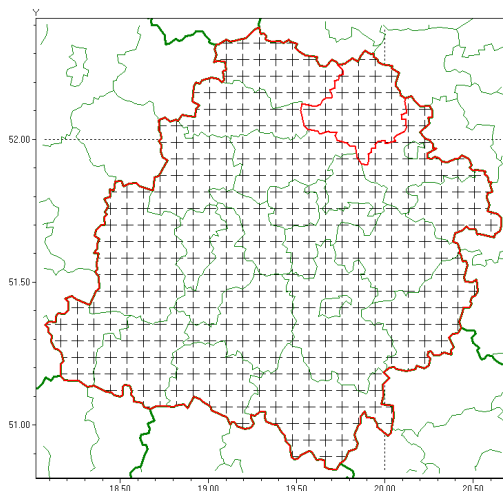

Zasięg komunikatu w województwie

Silny mróz

Komunikat meteorologiczny z godz. 06:51 dnia 10.02.2021

Nazwa biura	IMGW-PIB Meteorological Forecast Centre, Poznan Team
Zjawiska	Silny mróz
Obszar	województwo łódzkie powiat łowicki oraz powiaty: bełchatowski, brzeziński, kutnowski, łaski, łowicki, łódzki wschodni, Łódź , opoczyński, pabianicki, pajczański, piotrkowski, Piotrków Trybunalski, poddębicki, radomszczański, rawski, sieradzki, Skierniewice, skierniewicki, tomaszowski, wieluński, wierszowski, zduńskowolski, zgierski
Sytuacja meteorologiczna	W nocy miejscami wystąpiły przejaśnienia i temperatura spadła poniżej -15°C (Łódź -16,3°C, Sieradz -16,7°C). Obecnie w regionie temperatura wynosi od -11°C do -8°C i w najbliższych godzinach nieznacznie się zmieni.
Uwagi	Komunikat przygotowano na podstawie danych z systemów teledetekcji atmosfery oraz sieci pomiarowo-obszernych IMGW-PIB. Lokalnie zjawiska mogą mieć inny przebieg niż opisany.
Dyrektor synoptyk IMGW-PIB	Barbara Wrzesińska
Godzina i data wydania	godz. 06:51 dnia 10.02.2021