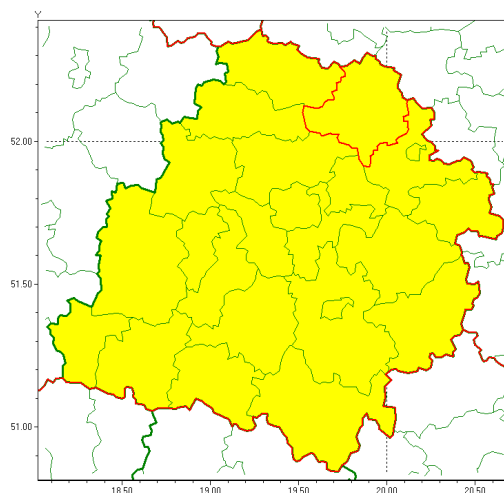

Zasięg ostrzeżenia w województwie

Burze z gradem

Ostrzeżenie meteorologiczne Nr 48

Nazwa biura	IMGW-PIB Biuro Prognoz Meteorologicznych w Poznaniu
Zjawisko/stopień zagrożenia	Burze z gradem/ 1
Obszar	województwo łódzkie powiat łowicki
Ważność	od godz. 14:15 dnia 23.06.2020 do godz. 21:00 dnia 24.06.2020
Przebieg	Prognozuje się wystąpienie burz z opadami deszczu miejscami do 20 mm, oraz porywami wiatru do 80 km/h. Miejscami grad.
Prawdopodobieństwo wystąpienia zjawiska(%)	80%
Uwagi	Brak.
Dyrektor synoptyk IMGW-PIB	Marek Pruchniewicz
Godzina i data wydania	godz. 14:03 dnia 23.06.2020
SMS	IMGW-PIB OSTRZEŻENIE: BURZE Z GRADEM/1 łódzkie/łowicki od 14:15/23.06 do 21:00/24.06.2020 deszcz 20 mm, porywy 80 km/h.