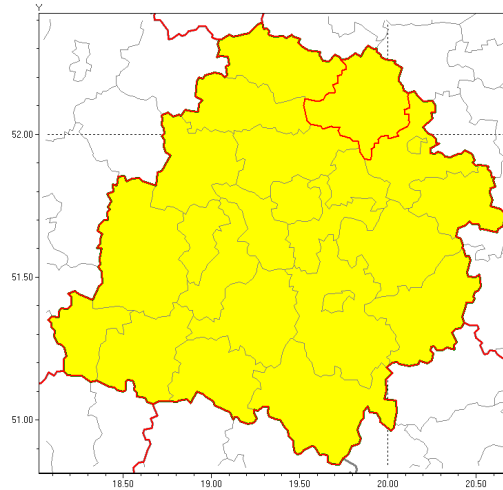

**Zasięg ostrzeżenia w województwie**

Burze z gradem

**Ostrzeżenie meteorologiczne Nr 61**

<b>Nazwa biura</b>	IMGW-PIB Biuro Prognoz Meteorologicznych w Poznaniu
<b>Zjawisko/stopień zagrożenia</b>	Burze z gradem/ 1
<b>Obszar</b>	województwo łódzkie <b>powiat łowicki</b>
<b>Ważność</b>	od godz. 14:00 dnia 28.08.2019 do godz. 24:00 dnia 28.08.2019
<b>Przebieg</b>	Prognozuje się wystąpienie burz z opadami deszczu miejscami od 20 mm do 30 mm, lokalnie do 40 mm oraz porywami wiatru do 90 km/h. Możliwy grad.
<b>Prawdopodobieństwo wystąpienia zjawiska(%)</b>	90%
<b>Uwagi</b>	Brak.
<b>Dyrektor synoptyk IMGW-PIB</b>	Marek Pruchniewicz
<b>Godzina i data wydania</b>	godz. 08:51 dnia 28.08.2019
<b>SMS</b>	IMGW-PIB OSTRZEŻENIE: BURZE Z GRADEM/1 łódzkie/łowicki od 14:00/28.08 do 24:00/28.08.2019 deszcz 40 mm, porywy 90 km/h.