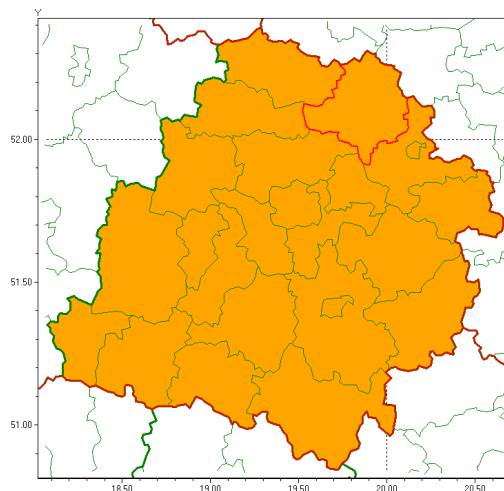

### Zasięg ostrzeżenia w województwie

Burze z gradem

### Ostrzeżenie meteorologiczne Nr 43

<b>Nazwa biura</b>	IMGW-PIB Biuro Prognoz Meteorologicznych w Poznaniu
<b>Zjawisko/stopień zagrożenia</b>	Burze z gradem/ 2
<b>Obszar</b>	województwo łódzkie <b>powiat łowicki</b>
<b>Ważność</b>	od godz. 11:00 dnia 19.06.2020 do godz. 23:00 dnia 19.06.2020
<b>Przebieg</b>	Prognozuje się wystąpienie burz z opadami deszczu miejscami od 30 mm do 40 mm, lokalnie do 50 mm oraz porywami wiatru do 90 km/h. Miejscami grad.
<b>Prawdopodobieństwo wystąpienia zjawiska(%)</b>	90%
<b>Uwagi</b>	Brak.
<b>Dyrektor synoptyk IMGW-PIB</b>	Piotr Szewczak
<b>Godzina i data wydania</b>	godz. 06:30 dnia 19.06.2020
<b>SMS</b>	IMGW-PIB OSTRZEŻENIE: BURZE Z GRADEM/2 łódzkie/łowicki od 11:00/19.06 do 23:00/19.06.2020 deszcz 50 mm, porywy 90 km/h, miejscami grad.