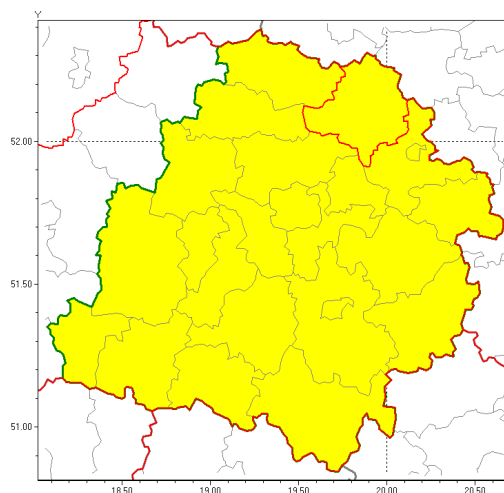

Zasięg ostrzeżenia w województwie

Gęsta mgła

Ostrzeżenie meteorologiczne Nr 3

Nazwa biura	IMGW-PIB Biuro Prognoz Meteorologicznych w Poznaniu
Zjawisko/stopień zagrożenia	Gęsta mgła/ 1
Obszar	województwo łódzkie powiat łowicki
Ważność	od godz. 23:00 dnia 16.01.2020 do godz. 09:00 dnia 17.01.2020
Przebieg	Prognozuje się gęste mgły, lokalnie mroźne, ograniczające widzialność do 200 m.
Prawdopodobieństwo wystąpienia zjawiska(%)	70%
Uwagi	Brak.
Dyrektor synoptyk IMGW-PIB	Przemysław Szrama
Godzina i data wydania	godz. 22:08 dnia 16.01.2020
SMS	IMGW-PIB OSTRZEŻENIE: MGŁA/1 łódzkie/łowicki od 23:00/16.01 do 09:00/17.01.2020 widzialność 200 m.