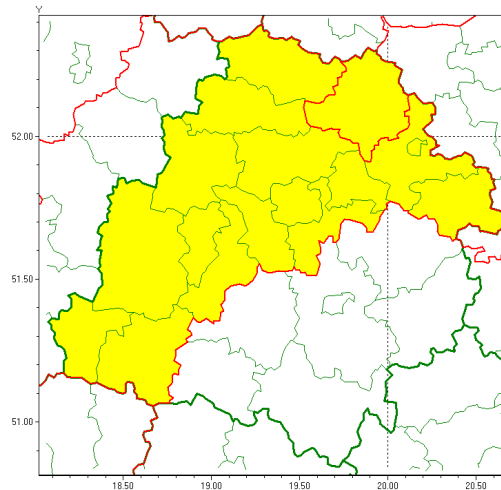

Zasięg ostrzeżenia w województwie

Burze z gradem

Ostrzeżenie meteorologiczne Nr 33

Nazwa biura	IMGW-PIB Biuro Prognoz Meteorologicznych w Poznaniu
Zjawisko/stopień zagrożenia	Burze z gradem/ 1
Obszar	województwo łódzkie powiat łowicki
Ważność	od godz. 14:00 dnia 11.05.2020 do godz. 20:00 dnia 11.05.2020
Przebieg	Prognozuje się wystąpienie burz z opadami deszczu miejscami od 15 mm do 20 mm, lokalnie do 25 mm oraz porywami wiatru do 80 km/h. Miejscami możliwy grad.
Prawdopodobieństwo wystąpienia zjawiska(%)	80%
Uwagi	Brak.
Dyrektor synoptyk IMGW-PIB	Magdalena Muszyńska-Karbowska
Godzina i data wydania	godz. 11:34 dnia 11.05.2020
SMS	IMGW-PIB OSTRZEŻENIE: BURZE Z GRADEM/1 łódzkie/łowicki od 14:00/11.05 do 20:00/11.05.2020 deszcz 25 mm, porywy 80 km/h.