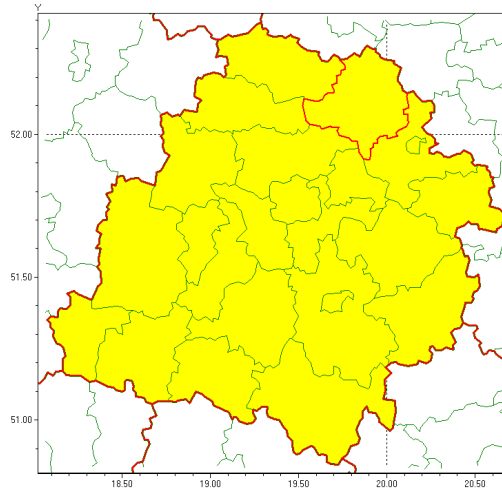

Zasięg ostrzeżenia w województwie

Silny mróz

Ostrzeżenie meteorologiczne Nr 17

Nazwa biura	IMGW-PIB Meteorological Forecast Centre, Poznan Team
Zjawisko/stopień zagrożenia	Silny mróz/ 1
Obszar	województwo łódzkie powiat łowicki
Ważność	od godz. 21:00 dnia 12.02.2021 do godz. 09:00 dnia 13.02.2021
Przebieg	Prognozuje się temperatury minimalne w nocy miejscami od -16°C do -14°C. Wiatr o średniej prędkości od 10 km/h do 20 km/h.
Prawdopodobieństwo wystąpienia zjawiska(%)	80%
Uwagi	Brak.
Dyrektor synoptyk IMGW-PIB	Lech Buchert
Godzina i data wydania	godz. 12:35 dnia 12.02.2021
SMS	IMGW-PIB OSTRZEŻENIE: MRÓZ/1 łódzkie/łowicki od 21:00/12.02 do 09:00/13.02.2021 temp. min -16 st, wiatr 20 km/h.