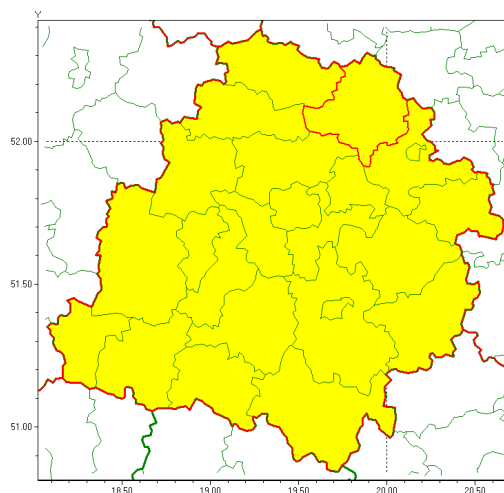

### Zasięg ostrzeżenia w województwie

Silny wiatr

### Ostrzeżenie meteorologiczne Nr 69

<b>Nazwa biura</b>	IMGW-PIB Biuro Prognoz Meteorologicznych w Poznaniu
<b>Zjawisko/stopień zagrożenia</b>	Silny wiatr/ 1
<b>Obszar</b>	województwo łódzkie <b>powiat łowicki</b>
<b>Ważność</b>	od godz. 14:00 dnia 26.08.2020 do godz. 05:00 dnia 27.08.2020
<b>Przebieg</b>	Przewiduje się wystąpienie silnego wiatru o średniej prędkości od 20 km/h do 35 km/h, w porywach do 75 km/h, lokalnie do 90 km/h, zachodniego.
<b>Prawdopodobieństwo wystąpienia zjawiska(%)</b>	85%
<b>Uwagi</b>	Brak.
<b>Dyrektor synoptyk IMGW-PIB</b>	Barbara Wrzesińska
<b>Godzina i data wydania</b>	godz. 07:23 dnia 26.08.2020
<b>SMS</b>	IMGW-PIB OSTRZEŻENIE: WIATR/1 łódzkie/łowicki od 14:00/26.08 do 05:00/27.08.2020 prędkość do 35 km/h, porywy do 75 km/h, lokalnie do 90 km/h W.