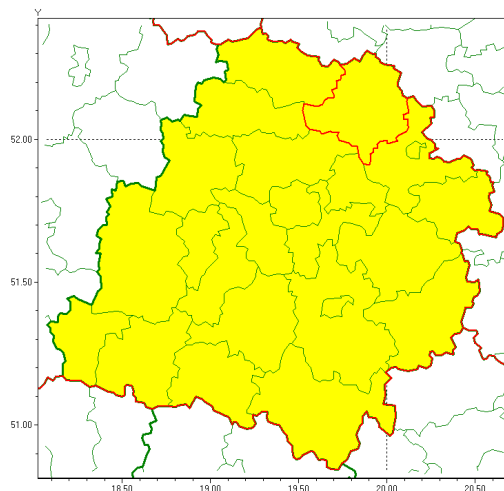

Zasięg ostrzeżenia w województwie

Silny wiatr

Ostrzeżenie meteorologiczne Nr 70

Nazwa biura	IMGW-PIB Biuro Prognoz Meteorologicznych w Poznaniu
Zjawisko/stopień zagrożenia	Silny wiatr/ 1
Obszar	województwo łódzkie powiat łowicki
Ważność	od godz. 11:00 dnia 27.08.2020 do godz. 18:00 dnia 27.08.2020
Przebieg	Przewiduje się wystąpienie silnego wiatru o średniej prędkości od 20 km/h do 35 km/h, w porywach do 80 km/h, z zachodu.
Prawdopodobieństwo wystąpienia zjawiska(%)	75%
Uwagi	Brak.
Dyrektor synoptyk IMGW-PIB	Przemysław Szrama
Godzina i data wydania	godz. 06:31 dnia 27.08.2020
SMS	IMGW-PIB OSTRZEŻENIE: WIATR/1 łódzkie/łowicki od 11:00/27.08 do 18:00/27.08.2020 prędkość do 35 km/h, porywy do 80 km/h, zachodni.