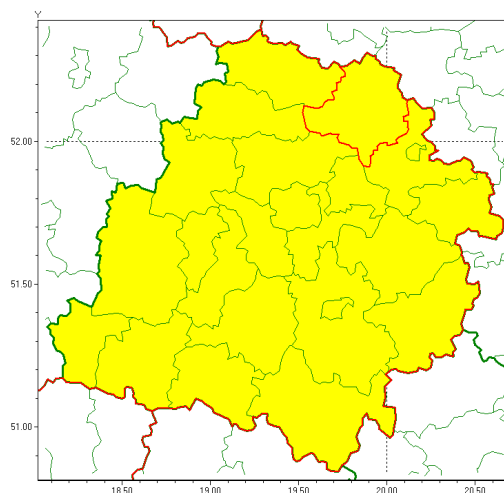

Zasięg ostrzeżenia w województwie

Burze z gradem

Ostrzeżenie meteorologiczne Nr 75

| | |
|---|---|
| Nazwa biura | IMGW-PIB Biuro Prognoz Meteorologicznych w Poznaniu |
| Zjawisko/stopień zagrożenia | Burze z gradem/ 1 |
| Obszar | województwo łódzkie powiat łowicki |
| Ważność | od godz. 15:00 dnia 25.09.2020 do godz. 22:00 dnia 25.09.2020 |
| Przebieg | Prognozuje się wystąpienie burz z opadami deszczu miejscami od 15 mm do 25 mm, lokalnie 35 mm oraz porywami wiatru do 80 km/h. Lokalnie grad. |
| Prawdopodobieństwo wystąpienia zjawiska(%) | 80% |
| Uwagi | Brak. |
| Dyrektor synoptyk IMGW-PIB | Piotr Szewczak |
| Godzina i data wydania | godz. 13:57 dnia 25.09.2020 |
| SMS | IMGW-PIB OSTRZEŻENIE: BURZE Z GRADEM/1 łódzkie/łowicki od 15:00/25.09 do 22:00/25.09.2020 deszcz 35 mm, porywy 80 km/h. |